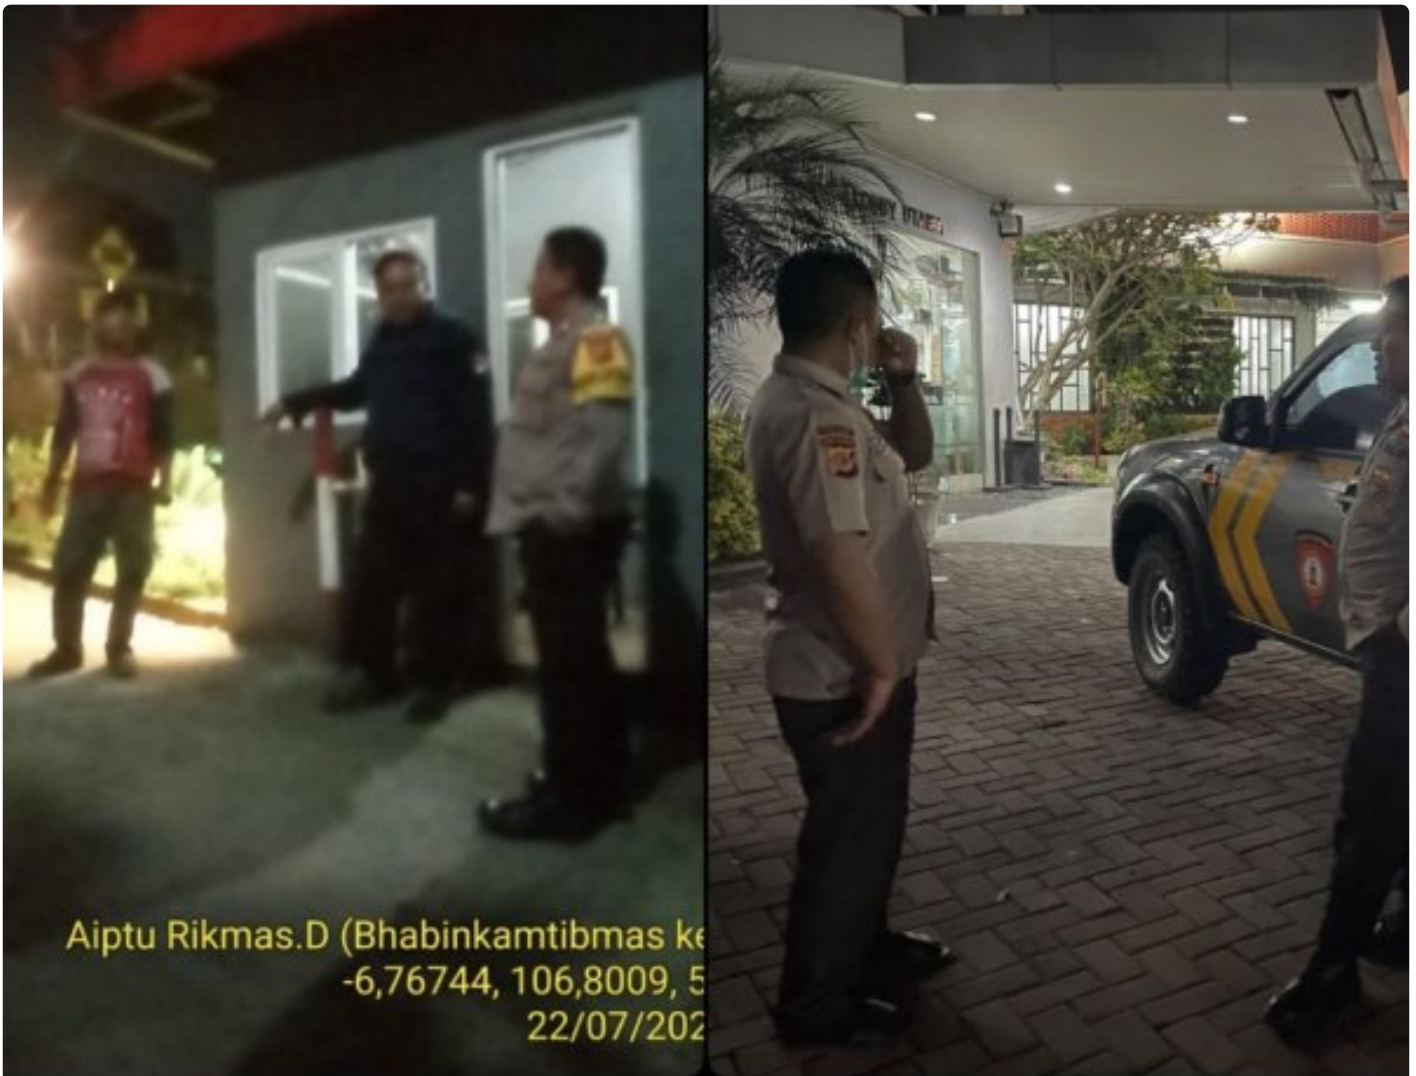

GO.WEB.ID

Polsek Cicurug Polres Sukabumi Laksanakan Patroli Biru untuk Tingkatkan Keamanan dan Cegah Tindak Kejahatan

Sukabumi - SUKABUMI.GO.WEB.ID

Jul 23, 2024 - 09:11

Aiptu Rikmas.D (Bhabinkamtibmas ke
-6,76744, 106,8009, 5
22/07/202

Polsek Cicurug Polres Sukabumi Laksanakan Patroli Biru untuk Tingkatkan Keamanan dan Cegah Tindak Kejahatan

Dalam upaya meningkatkan keamanan dan mencegah tindak kejahatan, Polsek Cicurug melaksanakan kegiatan Patroli Biru pada malam hari ini. Patroli dimulai

Kegiatan patroli dipimpin oleh Aiptu Rikmas D dan Briptu Sigit R, yang melintasi jalur sepanjang Jalan Raya Siliwangi, Kelurahan Cicurug, Desa Benda, dan jalan alternatif Cicurug. Patroli ini berfokus pada beberapa sasaran utama, antara lain aktivitas mencurigakan yang dilakukan masyarakat pada malam hari, anak-anak muda yang masih berkumpul atau nongkrong, serta pos kamling yang berada di wilayah hukum Polsek Cicurug.

Selama patroli, tim menemukan kegiatan positif berupa ronda malam oleh masyarakat di wilayah Kecamatan Cicurug. Namun, juga ditemukan anak-anak muda yang masih berkumpul di wilayah rawan tawuran dan tindak kejahatan.